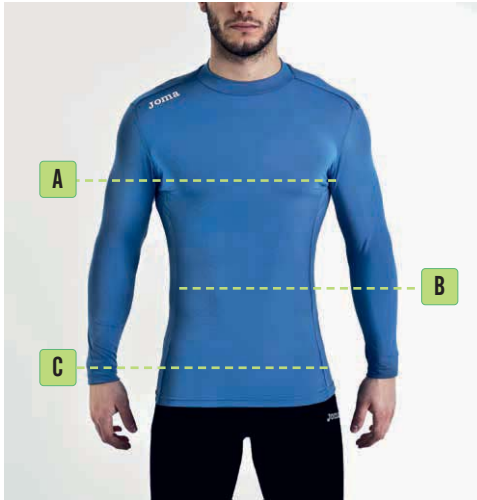

Fitted but not nipped at the waist, this comfort-slim fit provides, flexibility and mobility.

REGULAR JUNIOR

6. SEMI FITTED PRO

Corte ajustado y atlético entallado en la cintura para proporcionar movilidad y confort.

Ultra-slim fit and athletic cut nipped at the waist to ensure mobility and comfort.

SEMI FITTED PRO

7. SEMI FITTED JUNIOR PRO

Corte semi-ajustado y atlético entallado en la cintura para proporcionar movilidad y confort.

Semi-slim and athletic cut nipped at the waist to ensure mobility and comfort.

SEMI FITTED JUNIOR PRO

TALLAS / SIZES

CEE	4	4	6	8	10	12	14	S	M	L	XL	XXL	3XL	4XL	5XL
MEX	4	4	6	8	10	12	14	CH	M	G	XG	XXG	3XG	4XG	5XG
USA	4	4	6	Y-SM	Y-S	Y-M	Y-L	S	M	L	XL	XXL	3XL	4XL	5XL
DE	104	104	116	128	140	152	164	S	M	L	XL	XXL	3XL	4XL	5XL
NEW SIZE 2014															
CEE		6XS	5XS	4XS	3XS	2XS	XS	S	M	L	XL	XXL	3XL	4XL	5XL
MEX		4	6	8	10	12	14	CH	M	G	XG	XXG	3XG	4XG	5XG
USA		YXXS	YXS	YS	YM	YL	YXL	S	M	L	XL	XXL	3XL	4XL	5XL
DE		104	116	128	140	152	164	S	M	L	XL	XXL	3XL	4XL	5XL
CEE		2 - 4	6 - 8	10 - 12	XS - S	M	L	XL	XXL - 3XL	4XL	5XL				
MEX		2 - 4	6 - 8	10 - 12	14 - CH	M	G	XG	XXG - 3XG	4XG	5XG				
USA		2 - 4	6 - Y-SM	Y-S - Y-M	Y-L - S	M	L	XL	XXL - 3XL	4XL	5XL				
DE		98 - 104	116 - 128	140 - 152	164 - S	M	L	XL	XXL - 3XL	4XL	5XL				
NEW SIZE 2014															
CEE		6XS - 5XS	4XS - 3XS	2XS	XS	S	M	L	XL	XXL - 3XL	4XL	5XL			
MEX		4 - 6	8 - 10	12	14	CH	M	G	XG	XXG - 3XG	4XG	5XG			
USA		YXXS - YXS	YS - YM	YL	YXL	S	M	L	XL	XXL - 3XL	4XL	5XL			
DE		104 - 116	128 - 140	152	164	S	M	L	XL	XXL - 3XL	4XL	5XL			

PARTE SUPERIOR

- A** **Pecho**
Mide alrededor de la parte más ancha del pecho, manteniendo la cinta horizontal.
- B** **Cintura**
Mide alrededor de la parte más estrecha de la cintura, manteniendo la cinta horizontal.
- C** **Cadera**
Manteniendo ambos pies juntos, mide alrededor de la parte más ancha de la cadera, manteniendo la cinta horizontal.