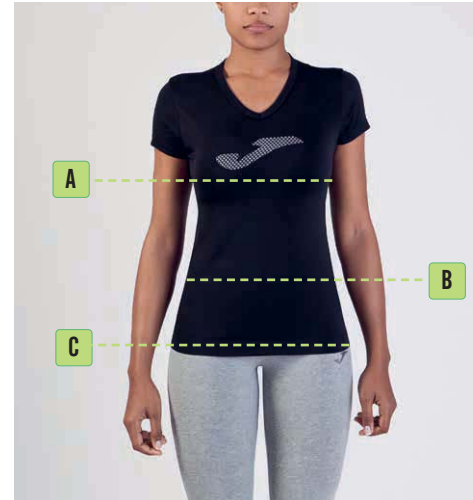

PARTE SUPERIOR

- **A** **Pecho**
  Mide alrededor de la parte más ancha del pecho, manteniendo la cinta horizontal.
- **B** **Cintura**
  Mide alrededor de la parte más estrecha de la cintura, manteniendo la cinta horizontal.
- **C** **Cadera**
  Manteniendo ambos pies juntos, mide alrededor de la parte más ancha de la cadera, manteniendo la cinta horizontal.

Talla / Sizes	Pecho / Chest (A)	Cintura / Waist (B)	Cadera / Hip (C)
S	83 - 89	69 - 73	91 - 95
M	90 - 94	74 - 78	96 - 101
L	95 - 98	79 - 83	102 - 108
XL	99 - 103	84 - 88	109 - 114
2XL	104 - 109	89 - 93	115 - 120
3XL	110 - 115	94 - 98	121 - 126
4XL	116 - 121	99 - 103	126 - 131
* XXL - 3XL	103 - 106	87 - 90	109 - 112